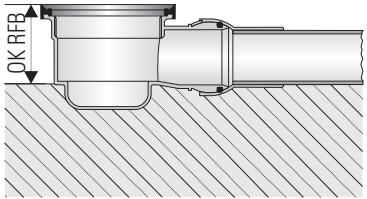

DALLMER

Shower drain ORIO N

for one-piece stone shower trays
 Part number: 160195
 Flow rate: 0,54 l/s

Made in Germany

348160195 - 16/04

Dallmer GmbH + Co.KG · Wiebelsheidestr. 25 · 59757 Arnsberg · Germany
 Telefon +49 2932 9616 - 0 · Telefax +49 2932 9616 - 222 · info@dallmer.de · www.dallmer.de
 Dallmer Ltd · 4, Norman Way · Lavenham, Suffolk CO10 9PY · Great Britain
 Tel: +44 1787 - 24 82 44 · Fax: +44 (0) 17 87 - 24 82 46 · sales@dallmer.com

DALLMER

Installation dimensions

①

②

③

④

Installation dimensions

①