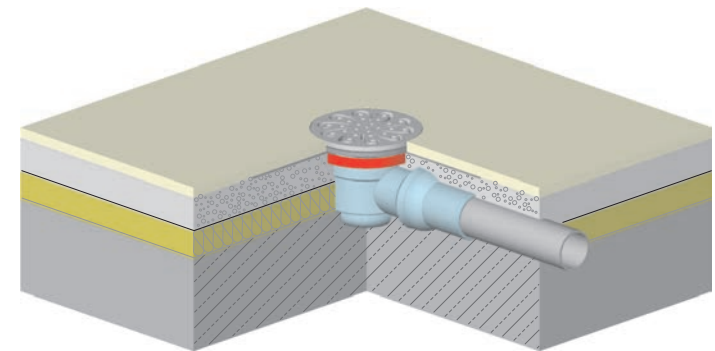

Shower drain ORIO N

for one-piece stone shower trays
 Part number: 160195
 Flow rate: 0,54 l/s

Made in Germany

348160195 - 16/04

Dallmer GmbH + Co.KG · Wiebelsheidestr. 25 · 59757 Arnsberg · Germany
 Telefon +49 2932 9616 - 0 · Telefax +49 2932 9616 - 222 · info@dallmer.de · www.dallmer.de
 Dallmer Ltd · 4, Norman Way · Lavenham, Suffolk CO10 9PY · Great Britain
 Tel: +44 1787 - 24 82 44 · Fax: +44 (0) 17 87 - 24 82 46 · sales@dallmer.com

DALLMER

Shower drain ORIO N

for one-piece stone shower trays
 Part number: 160195
 Flow rate: 0,54 l/s

Made in Germany

348160195 - 16/04

Dallmer GmbH + Co.KG · Wiebelsheidestr. 25 · 59757 Arnsberg · Germany
 Telefon +49 2932 9616 - 0 · Telefax +49 2932 9616 - 222 · info@dallmer.de · www.dallmer.de
 Dallmer Ltd · 4, Norman Way · Lavenham, Suffolk CO10 9PY · Great Britain
 Tel: +44 1787 - 24 82 44 · Fax: +44 (0) 17 87 - 24 82 46 · sales@dallmer.com