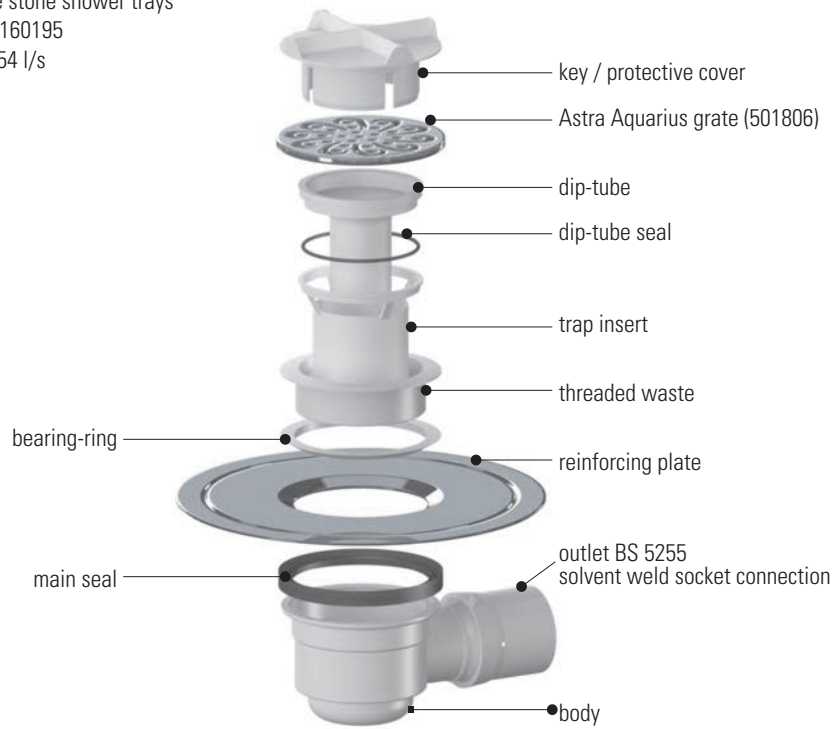

Shower drain ORIO N

for one-piece stone shower trays
 Part number: 160195
 Flow rate: 0,54 l/s

Made in Germany

348160195 - 16/04

Dallmer GmbH + Co.KG · Wiebelsheidestr. 25 · 59757 Arnsberg · Germany
 Telefon +49 2932 9616 - 0 · Telefax +49 2932 9616 - 222 · info@dallmer.de · www.dallmer.de
 Dallmer Ltd · 4, Norman Way · Lavenham, Suffolk CO10 9PY · Great Britain
 Tel: +44 1787 - 24 82 44 · Fax: +44 (0) 17 87 - 24 82 46 · sales@dallmer.com

DALLMER

Shower drain ORIO N

for one-piece stone shower trays
 Part number: 160195
 Flow rate: 0,54 l/s

Made in Germany

348160195 - 16/04

Dallmer GmbH + Co.KG · Wiebelsheidestr. 25 · 59757 Arnsberg · Germany
 Telefon +49 2932 9616 - 0 · Telefax +49 2932 9616 - 222 · info@dallmer.de · www.dallmer.de
 Dallmer Ltd · 4, Norman Way · Lavenham, Suffolk CO10 9PY · Great Britain
 Tel: +44 1787 - 24 82 44 · Fax: +44 (0) 17 87 - 24 82 46 · sales@dallmer.com

DALLMER

Installation dimensions

①

②

③

④

Installation dimensions

①