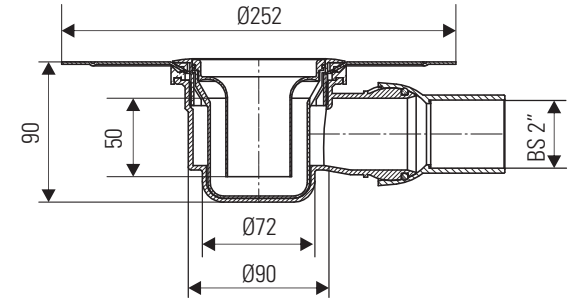

DALLMER

Shower drain ORIO N

for one-piece stone shower trays
 Part number: 160195
 Flow rate: 0,54 l/s

Made in Germany

348160195 - 16/04

Dallmer GmbH + Co.KG · Wiebelsheidestr. 25 · 59757 Arnsberg · Germany
 Telefon +49 2932 9616 - 0 · Telefax +49 2932 9616 - 222 · info@dallmer.de · www.dallmer.de
 Dallmer Ltd · 4, Norman Way · Lavenham, Suffolk CO10 9PY · Great Britain
 Tel: +44 1787 - 24 82 44 · Fax: +44 (0) 17 87 - 24 82 46 · sales@dallmer.com

DALLMER

Installation dimensions

①

②

③

④

Installation dimensions

①