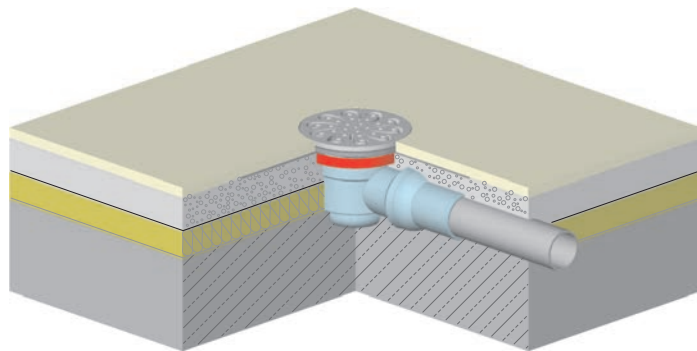

Shower drain ORIO N

for one-piece stone shower trays
 Part number: 160195
 Flow rate: 0,54 l/s

Made in Germany

348160195 - 16/04

Dallmer GmbH + Co.KG · Wiebelsheidestr. 25 · 59757 Arnsberg · Germany
 Telefon +49 2932 9616 - 0 · Telefax +49 2932 9616 - 222 · info@dallmer.de · www.dallmer.de
 Dallmer Ltd · 4, Norman Way · Lavenham, Suffolk CO10 9PY · Great Britain
 Tel: +44 1787 - 24 82 44 · Fax: +44 (0) 17 87 - 24 82 46 · sales@dallmer.com

DALLMER

Shower drain ORIO N

for one-piece stone shower trays
 Part number: 160195
 Flow rate: 0,54 l/s

Made in Germany

348160195 - 16/04

Dallmer GmbH + Co.KG · Wiebelsheidestr. 25 · 59757 Arnsberg · Germany
 Telefon +49 2932 9616 - 0 · Telefax +49 2932 9616 - 222 · info@dallmer.de · www.dallmer.de
 Dallmer Ltd · 4, Norman Way · Lavenham, Suffolk CO10 9PY · Great Britain
 Tel: +44 1787 - 24 82 44 · Fax: +44 (0) 17 87 - 24 82 46 · sales@dallmer.com