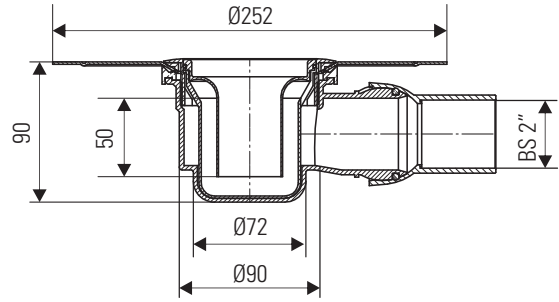

Shower drain ORIO N

for one-piece stone shower trays
 Part number: 160195
 Flow rate: 0,54 l/s

Made in Germany

348160195 - 16/04

Dallmer GmbH + Co.KG · Wiebelsheidestr. 25 · 59757 Arnsberg · Germany
 Telefon +49 2932 9616 - 0 · Telefax +49 2932 9616 - 222 · info@dallmer.de · www.dallmer.de
 Dallmer Ltd · 4, Norman Way · Lavenham, Suffolk CO10 9PY · Great Britain
 Tel: +44 1787 - 24 82 44 · Fax: +44 (0) 17 87 - 24 82 46 · sales@dallmer.com

DALLMER

Shower drain ORIO N

for one-piece stone shower trays
 Part number: 160195
 Flow rate: 0,54 l/s

Made in Germany

348160195 - 16/04

Dallmer GmbH + Co.KG · Wiebelsheidestr. 25 · 59757 Arnsberg · Germany
 Telefon +49 2932 9616 - 0 · Telefax +49 2932 9616 - 222 · info@dallmer.de · www.dallmer.de
 Dallmer Ltd · 4, Norman Way · Lavenham, Suffolk CO10 9PY · Great Britain
 Tel: +44 1787 - 24 82 44 · Fax: +44 (0) 17 87 - 24 82 46 · sales@dallmer.com

DALLMER

Installation dimensions

①

②

③

④

Installation dimensions

①