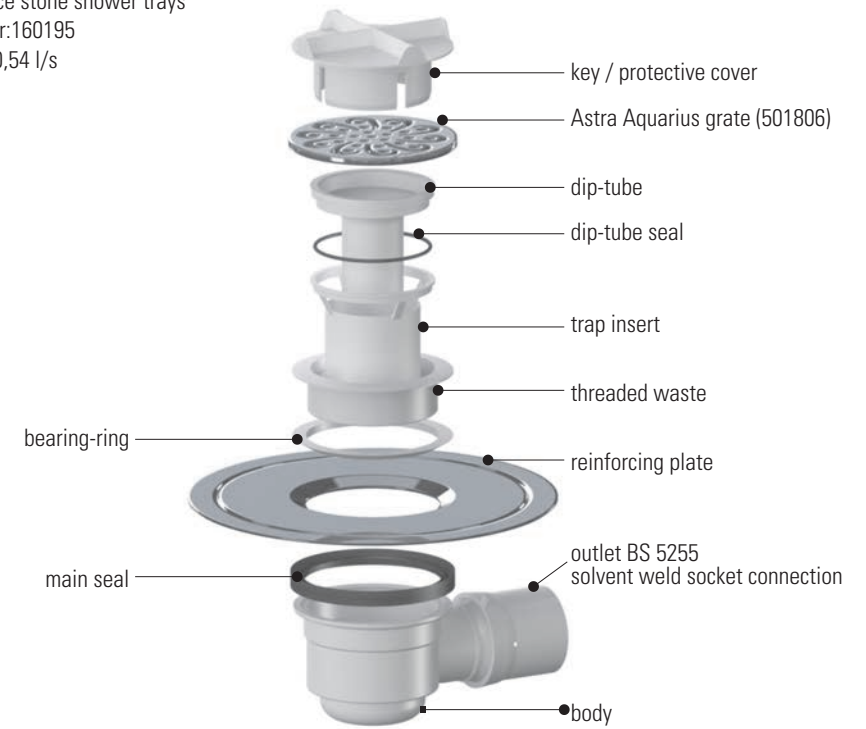

Shower drain ORIO N

for one-piece stone shower trays
 Part number: 160195
 Flow rate: 0,54 l/s

Made in Germany

348160195 - 16/04

Dallmer GmbH + Co.KG · Wiebelsheidestr. 25 · 59757 Arnsberg · Germany
 Telefon +49 2932 9616 - 0 · Telefax +49 2932 9616 - 222 · info@dallmer.de · www.dallmer.de
 Dallmer Ltd · 4, Norman Way · Lavenham, Suffolk CO10 9PY · Great Britain
 Tel: +44 1787 - 24 82 44 · Fax: +44 (0) 17 87 - 24 82 46 · sales@dallmer.com

DALLMER

Shower drain ORIO N

for one-piece stone shower trays
 Part number: 160195
 Flow rate: 0,54 l/s

Made in Germany

348160195 - 16/04

Dallmer GmbH + Co.KG · Wiebelsheidestr. 25 · 59757 Arnsberg · Germany
 Telefon +49 2932 9616 - 0 · Telefax +49 2932 9616 - 222 · info@dallmer.de · www.dallmer.de
 Dallmer Ltd · 4, Norman Way · Lavenham, Suffolk CO10 9PY · Great Britain
 Tel: +44 1787 - 24 82 44 · Fax: +44 (0) 17 87 - 24 82 46 · sales@dallmer.com

DALLMER

Installation dimensions

①

②

③

④

Installation dimensions

①