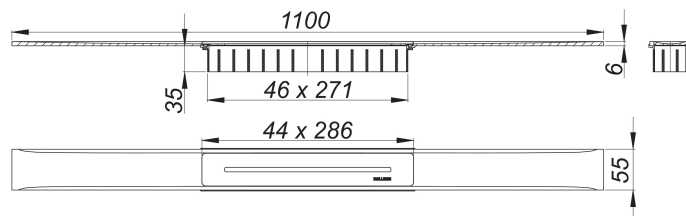

## Duschrinne CeraFloor Select rotgold matt, 1100 mm

Artikelnummer: 538352

GTIN: 4001636538352

Rabattgruppe: 11

### Beschreibung:

Duschrinne CeraFloor Select rotgold matt, 1100 mm

zum Einbau mit Ablaufgehäusen CeraFlex, CeraFlex Plan, CeraFlex senkrecht, DallFlex, DallFlex Plan, DallFlex senkrecht und Duschelementen DallFlex Floor, DallFlex Floor Plan, DallFlex Wall, DallFlex Wall Plan.

Ablaufschiene mit mehrseitigem Präzisionsgefälle, flächenbündig in der Duschfläche installiert, geeignet für Bodenbeläge von 10 – 32 mm und Wandbeläge von 12 – 24 mm (inkl. Kleberbett), Länge millimetergenau anpassbar.

#### MATERIAL

Edelstahl 1.4301, massiv 6 mm, Belastungsklasse K 3 (300 kg), farbig PVD beschichtet rotgold matt

Bestellhinweis CeraFloor Select:

Bitte Ablaufgehäuse CeraFlex, DallFlex oder Duschelement DallFlex Floor/Wall + Duschrinne CeraFloor Select bestellen!