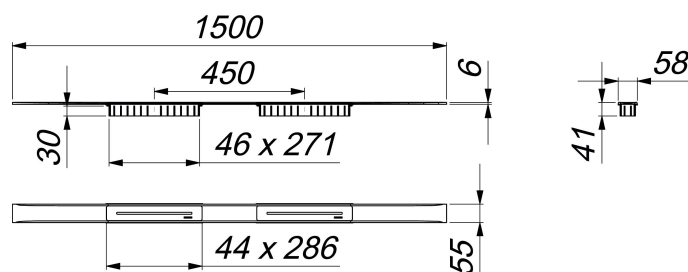

Duschrinne CeraFloor Select Duo Edelstahl matt, 1500 mm

Artikelnummer: 537584

GTIN: 4001636537584

Rabattgruppe: 11

Beschreibung:

Duschrinne CeraFloor Select Duo Edelstahl matt, 1500 mm

zum Einbau mit Ablaufgehäusen DallFlex Duo, DallFlex Duo Plan, DallFlex Duo senkrecht. Ablaufschiene mit mehrseitigem Präzisionsgefälle, flächenbündig in der Duschfläche installiert, geeignet für Bodenbeläge von 10 – 32 mm und Wandbeläge von 12 – 24 mm (inkl. Kleberbett), Länge millimetergenau anpassbar.

Ausführung:

- zwei Abdeckungen
- Montagezubehör und Positionierhilfen
- Bauschutzabdeckung

Material:

Edelstahl 1.4301, massiv 6 mm, matt satiniert, Belastungsklasse K 3 (300 kg)

Bestellhinweis CeraFloor Select Duo: