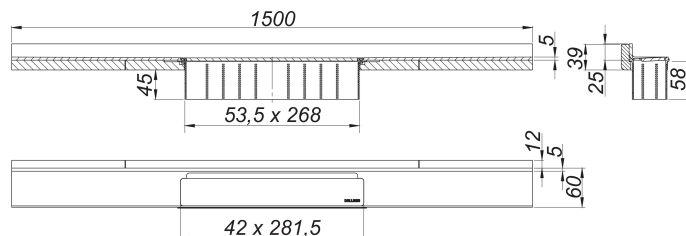

Duschrinne CeraWall Select N Edelstahl matt, 1500 mm

Artikelnummer: 536808

GTIN: 4001636536808

Rabattgruppe: 11

Beschreibung:

Duschrinne CeraWall Select N Edelstahl matt, 1500 mm

zum Einbau mit Ablaufgehäusen CeraFlex, CeraFlex Plan, CeraFlex senkrecht, DallFlex, DallFlex Plan, DallFlex senkrecht und Duschelementen DallFlex Wall, DallFlex Wall Plan.

Ablaufschiene mit mehrseitigem Präzisionsgefälle, sichtbar am Übergang zwischen Wand und Boden installiert, geeignet für Wand- und Bodenbeläge von 24 – 32 mm (inkl. Kleberbett), Länge millimetergenau anpassbar.

Ausführung:

- Abdeckung
- selbstklebendes Sicherheitsband S 3 mit Schnittschutzarmierung aus Edelstahl zum Schutz der Flächenabdichtung und Schalldämmband zur Entkoppelung vom Baukörper
- Montagezubehör und Positionierhilfen
- Bauschutzabdeckung

Material:

Edelstahl 1.4301, massiv 5 mm, matt satiniert, Belastungsklasse K 3 (300 kg)

Bestellhinweis CeraWall Select N Duo:

Bitte Ablaufgehäuse DallFlex Duo + Duschrinne CeraWall Select N Duo bestellen!