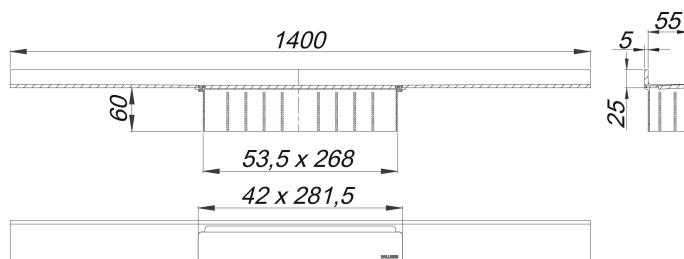

Duschrinne CeraWall Select Edelstahl matt, 1400 mm

Artikelnummer: 536464

GTIN: 4001636536464

Rabattgruppe: 11

Beschreibung:

Duschrinne CeraWall Select Edelstahl matt, 1400 mm

zum Einbau mit Ablaufgehäusen CeraFlex, CeraFlex Plan, CeraFlex senkrecht, DallFlex, DallFlex Plan, DallFlex senkrecht und Duschelementen DallFlex Wall, DallFlex Wall Plan.

Ablaufschiene mit mehrseitigem Präzisionsgefälle, sichtbar am Übergang zwischen Wand und Boden installiert, geeignet für Bodenbeläge von 10 – 24 mm und Wandbeläge von 12 – 24 mm (inkl. Kleberbett), Länge millimetergenau anpassbar.

AUSFÜHRUNG

- Abdeckung
- selbstklebendes Sicherheitsband S 3 mit Schnittschutzarmierung aus Edelstahl zum Schutz der Flächenabdichtung und Schalldämmband zur Entkoppelung vom Baukörper
- Montagezubehör und Positionierhilfen
- Bauschutzabdeckung

MATERIAL

Edelstahl 1.4301, massiv 5 mm, matt satiniert, Belastungsklasse K 3 (300 kg)

Bestellhinweis CeraWall Select:

Bitte Ablaufgehäuse CeraFlex, DallFlex oder Duschelement DallFlex Wall + Duschrinne CeraWall Select bestellen!