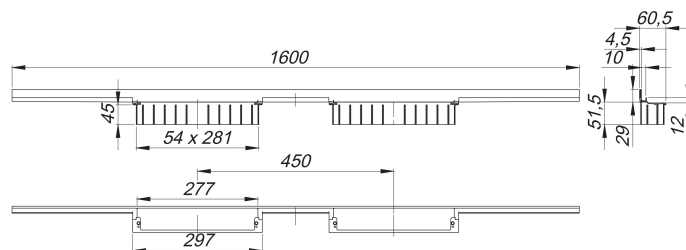

Duschrinne CeraWall Individual Duo, 1600 mm

Artikelnummer: 536051

GTIN: 4001636536051

Rabattgruppe: 11

Beschreibung:

Duschrinne CeraWall Individual Duo, 1600 mm

zum Einbau mit Ablaufgehäuse DallFlex Duo, DallFlex Duo Plan und DallFlex Duo senkrecht.

Ablaufprofil zum verdeckten Einbau am Übergang zwischen Wand und Boden, geeignet für Boden- und Wandbeläge von 12 – 24 mm (inkl. Kleberbett), Länge millimetergenau anpassbar.

Ausführung:

- selbstklebendes Sicherheitsband S 3 mit Schnittschutzarmierung aus Edelstahl zum Schutz der Flächenabdichtung und Schalldämmband zur Entkoppelung vom Baukörper
- Montagezubehör und Positionierhilfen
- Anreißschablone
- Bauschutzabdeckung

Material:

Edelstahl 1.4301

Bestellhinweis CeraWall Individual Duo:

Bitte Ablaufgehäuse DallFlex Duo + Duschrinne CeraWall Individual Duo + Abdeckung CeraWall Individual Duo bestellen!

Ersatzteile:

535559 Montage-und