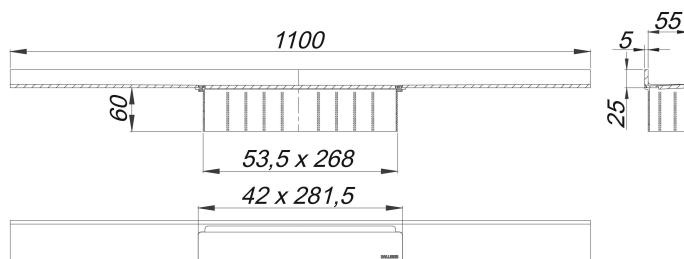

Duschrinne CeraWall Select rotgold matt, 1100 mm

Artikelnummer: 535375

GTIN: 4001636535375

Rabattgruppe: 11

Beschreibung:

Duschrinne CeraWall Select rotgold matt, 1100 mm

zum Einbau mit Ablaufgehäusen CeraFlex, CeraFlex Plan, CeraFlex senkrecht, DallFlex, DallFlex Plan, DallFlex senkrecht und Duschelementen DallFlex Wall, DallFlex Wall Plan.

Ablaufschiene mit mehrseitigem Präzisionsgefälle, sichtbar am Übergang zwischen Wand und Boden installiert, geeignet für Bodenbeläge von 10 – 24 mm und Wandbeläge von 12 – 24 mm (inkl. Kleberbett), Länge millimetergenau anpassbar.

AUSFÜHRUNG

- Abdeckung
- selbstklebendes Sicherheitsband S 3 mit Schnittschutzarmierung aus Edelstahl zum Schutz der Flächenabdichtung und Schalldämmband zur Entkoppelung vom Baukörper
- Montagezubehör und Positionierhilfen
- Bauschutzabdeckung

MATERIAL

Edelstahl 1.4301, massiv 5 mm, Belastungsklasse K 3 (300 kg), farbig PVD beschichtet rotgold matt

Bestellhinweis CeraWall Select:

Bitte Ablaufgehäuse CeraFlex, DallFlex oder Duschelement DallFlex Wall + Duschrinne CeraWall Select bestellen!