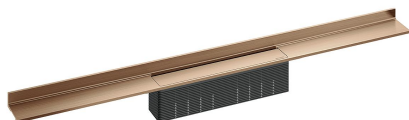

Duschrinne CeraWall Select rotgold matt, 1100 mm

Artikelnummer: 535375

GTIN: 4001636535375

Rabattgruppe: 11

Beschreibung:

Duschrinne CeraWall Select rotgold matt, 1100 mm

zum Einbau mit Ablaufgehäusen CeraFlex, CeraFlex Plan, CeraFlex senkrecht, DallFlex, DallFlex Plan, DallFlex senkrecht und Duschelementen DallFlex Wall, DallFlex Wall Plan.

Ablaufschiene mit mehrseitigem Präzisionsgefälle, sichtbar am Übergang zwischen Wand und Boden installiert, geeignet für Bodenbeläge von 10 – 24 mm und Wandbeläge von 12 – 24 mm (inkl. Kleberbett), Länge millimetergenau anpassbar.

AUSFÜHRUNG

- Abdeckung
- selbstklebendes Sicherheitsband S 3 mit Schnittschutzarmierung aus Edelstahl zum Schutz der Flächenabdichtung und Schalldämmband zur Entkoppelung vom Baukörper
- Montagezubehör und Positionierhilfen
- Bauschutzabdeckung

MATERIAL

Edelstahl 1.4301, massiv 5 mm, Belastungsklasse K 3 (300 kg), farbig PVD beschichtet rotgold matt

Bestellhinweis CeraWall Select:

Bitte Ablaufgehäuse CeraFlex, DallFlex oder Duschelement DallFlex Wall + Duschrinne CeraWall Select bestellen!