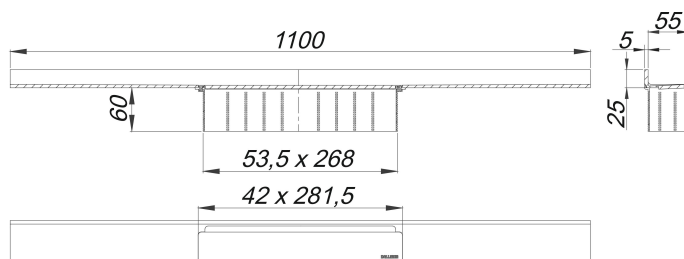

Duschrinne CeraWall Select Edelstahl matt, 1100 mm

Artikelnummer: 535160

GTIN: 4001636535160

Rabattgruppe: 11

Beschreibung:

Duschrinne CeraWall Select Edelstahl matt, 1100 mm

zum Einbau mit Ablaufgehäusen CeraFlex, CeraFlex Plan, CeraFlex senkrecht, DallFlex, DallFlex Plan, DallFlex senkrecht und Duschelementen DallFlex Wall, DallFlex Wall Plan.

Ablaufschiene mit mehrseitigem Präzisionsgefälle, sichtbar am Übergang zwischen Wand und Boden installiert, geeignet für Bodenbeläge von 10 – 24 mm und Wandbeläge von 12 – 24 mm (inkl. Kleberbett), Länge millimetergenau anpassbar.

AUSFÜHRUNG

- Abdeckung
- selbstklebendes Sicherheitsband S 3 mit Schnittschutzarmierung aus Edelstahl zum Schutz der Flächenabdichtung und Schalldämmband zur Entkoppelung vom Baukörper
- Montagezubehör und Positionierhilfen
- Bauschutzabdeckung

MATERIAL

Edelstahl 1.4301, massiv 5 mm, matt satiniert, Belastungsklasse K 3 (300 kg)

Bestellhinweis CeraWall Select:

Bitte Ablaufgehäuse CeraFlex, DallFlex oder Duschelement DallFlex Wall + Duschrinne CeraWall Select bestellen!