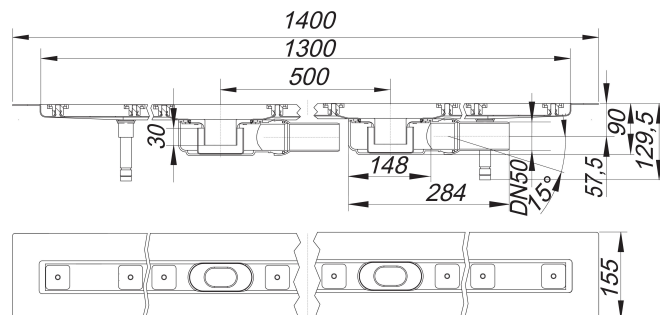

## Duschrinne CeraLine Plan F Duo 1300 mm, DN 50

Artikelnummer: 524508

GTIN: 4001636524508

Rabattgruppe: 8

### Beschreibung:

Duschrinne CeraLine Plan F Duo 1300 mm, DN 50

für die Montage in der Fläche

mit zwei Ablaufgehäusen, Ablaufstutzen DN 50 seitlich, mit Kugelgelenk, verstellbar von 0 – 15 Grad

Ausführung:

Material:

Rinnenkörper Edelstahl 1.4301, Ablaufkörper Polypropylen, hochschlagfest

Mögliche Sonderausführungen für Duschrinnen CeraLine Plan F Duo: Zwischenlängen bis 2000 mm. Bitte anfragen!

### Ablaufleistungen nach DIN EN 1253:

Nennweite	Produktnorm	Min. Ablaufleistung nach Norm	Anstauhöhe nach Norm
DN 50	DIN EN 1253	0,80 l/s	20,00 mm