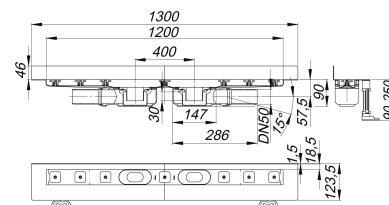

## Duschrinne CeraLine Plan W Duo 1200 mm, DN 50

Artikelnummer: 521996

GTIN: 4001636521996

Rabattgruppe: 8

### Beschreibung:

Duschrinne CeraLine Plan W Duo 1200 mm, DN 50

für die Montage an der Wand

mit zwei Ablaufgehäusen, Ablaufstutzen DN 50 seitlich, mit Kugelgelenk, verstellbar von 0 – 15 Grad

#### Material:

Rinnenkörper Edelstahl 1.4301, Ablaufkörper Polypropylen, hochschlagfest

Mögliche Sonderausführungen für Duschrinnen CeraLine Plan W:

- Zwischenlängen bis 2000 mm (ab 1300 mm immer mit zwei Ablaufgehäusen)
- Flanschaukantungen an bis zu 3 Seiten
- auch mit Wandabständen passend für Natursteinbeläge bestellbar

### Ablaufleistungen nach DIN EN 1253:

Nennweite	Produktnorm	Min. Ablaufleistung nach Norm	Anstauhöhe nach Norm
DN 50	DIN EN 1253	0,80 l/s	20,00 mm