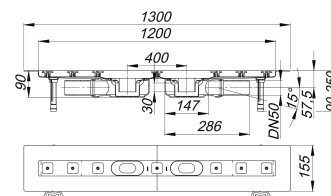

Duschrinne CeraLine Plan F Duo 1200 mm, DN 50

Artikelnummer: 521941

GTIN: 4001636521941

Rabattgruppe: 8

Beschreibung:

Duschrinne CeraLine Plan F Duo 1200 mm, DN 50

für die Montage in der Fläche

mit zwei Ablaufgehäusen, Ablaufstutzen DN 50 seitlich, mit Kugelgelenk, verstellbar von 0 – 15 Grad

Ausführung:

- schallentkoppelnde Montagefüße zur Höheneinstellung
- besonderer Flansch zum sicheren Anschluss an Verbundabdichtungen gemäß DIN 18534
- Geruchs- und Reinigungsverschluss, Sperrwasserhöhe 30 mm
- höhenverstellbare Justierschrauben
- Bauschutz
- Fliesenanschlag
- Rahmenklemmstück

Material:

Rinnenkörper Edelstahl 1.4301, Ablaufkörper Polypropylen, hochschlagfest

Mögliche Sonderausführungen für Duschrinnen CeraLine Plan F Duo: Zwischenlängen bis 2000 mm. Bitte anfragen!

Ablaufleistungen nach DIN EN 1253:

Nennweite	Produktnorm	Min. Ablaufleistung nach Norm	Anstauhöhe nach Norm
DN 50	DIN EN 1253	0,80 l/s	20,00 mm

Ersatzteile:

523983 Stellschrauben-Set