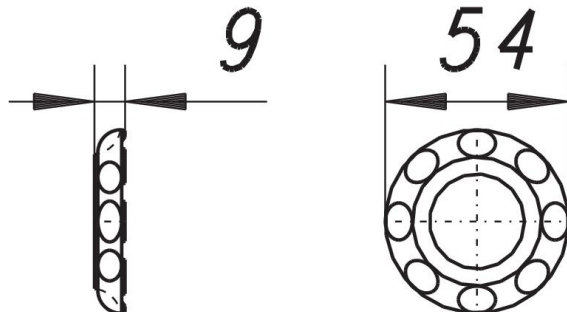

Kontermutter zu HL 400/405/406, verchromt, 1"

Artikelnummer: 140166

GTIN: 4001636140166

Rabattgruppe: 1

Beschreibung:

Kontermutter zu HL 400/405/406, verchromt, 1"

Kontermutter zu HL 400, 405, 406 in den Farben Grau, Weiß oder Chrom