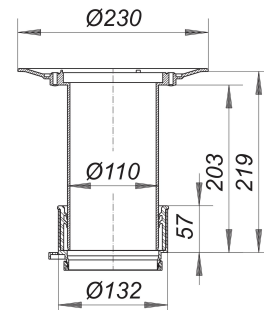

Przedłużka 85

Numer artykułu: 831569

GTIN: 4001636831569

Grupa rabatowa: 3

Opis:

Przedłużka 85

pasuje do korpusów wpustu 40, 42 i 46 oraz wpustów balkonowych 83 i 84, możliwość przedłużenia za pomocą rury DN 100 z tworzywa sztucznego wersja z: – łącznikiem mufowym z uszczelką przeciwcofkową – montażową pokrywą ochronną materiał: polipropylen o dużej udarności