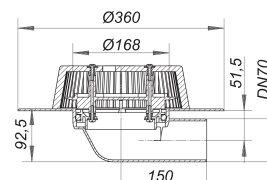

Wpust dachowy Power 86.0 FPO-PE, DN 70

Numer artykułu: 641144

GTIN: 4001636641144

Grupa rabatowa: 10

Opis:

Wpust dachowy Power 86.0 FPO-PE, DN 70

płaski odpływ do montażu w izolacji termicznej o grubości min. 120 mm, z szerokim kołnierzem do połączenia z pokryciem dachowym z FPO na bazie polietylenu

wersja z:

- króćcem odpływowym DN 70 bocznym
- przykręcanym łapaczem liści

materiał:

polietylen, odporny na promieniowanie UV