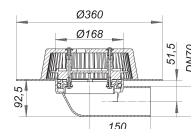

Wpust dachowy Power 86.0 FPO-PP, DN 70

Numer artykułu: 641137

GTIN: 4001636641137

Grupa rabatowa: 10

Opis:

Wpust dachowy Power 86.0 FPO-PP, DN 70

płaski odpływ do montażu w izolacji termicznej o grubości min. 120 mm, z szerokim kołnierzem do połączenia z pokryciem dachowym z FPO na bazie polipropylenu wersja z: – króćcem odpływowym DN 70 bocznym – przykręcanym łapaczem liści materiał: polipropylen, odporny na promieniowanie UV