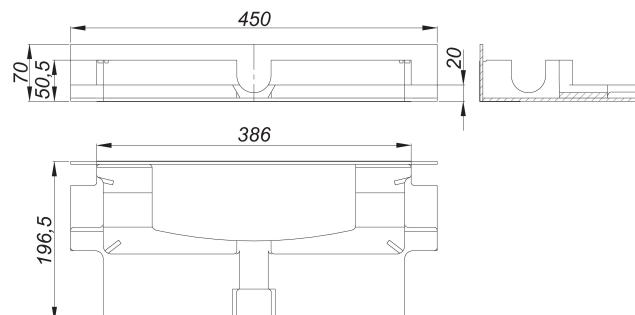

Element izolacji dźwiękowej DallFlex/CeraFlex Plan

Numer artykułu: 539106

GTIN: 4001636539106

Grupa rabatowa: 11

Opis:

Element izolacji dźwiękowej DallFlex/CeraFlex Plan

do montażu z korpusem wpustu DallFlex/CeraFlex Plan i listwami odpływowymi CeraFloor, CeraWall, CeraFrame, Zentrix oraz CeraNiveau.

Przy montażu zg. z certyfikatem kontroli P-BA 142/2015 (CeraFloor, CeraFrame, Zentrix i CeraNiveau) lub P-BA 144/2015 (CeraWall) spełnia podwyższone wymagania w zakresie izolacji dźwiękowej zg. z DIN 4109 oraz VDI 4100.