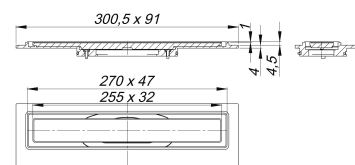

Listwa odpływowa CeraFrame Liquid pionowy, 270 x 47 mm

Numer artykułu: 537409

GTIN: 4001636537409

Grupa rabatowa: 11

Opis:

Listwa odpływowa CeraFrame Liquid pionowy, 270 x 47 mm

do montażu z korpusami wpustu DallFlex pionowymi i CeraFlex pionowymi w szpachlowanych bezspoinowych cienkowarstwowych wykładzinach podłogowych wybranych producentów. Przeznaczony do pokryć z łączną wysokością zabudowy 4,5 mm wraz z uszczelnieniem.

WERSJA

- Pokrywa pod pokrycie 255 x 32 mm
- Dwustopniowa pomoc do szpachlowania
- Montażowa pokrywa ochronna

MATERIAŁ

Stal nierdzewna 1.4301, 300 x 91 mm, masywna 8 mm, ramka 270 x 47 mm. Klasa obciążenia K 3 (300 kg)

Wskazówka dotycząca zamówienia CeraFrame Liquid pionowego:

Prosimy zamówić korpus wpustu DallFlex pionowy lub CeraFlex pionowy + odpływ liniowy CeraFrame Liquid pionowy!

Wskazówka:

Cienkowarstwowy system wylewek musi być przystosowany do stosowania na uszczelnieniu zg. z DIN 18534 w natryskach bez brodzika oraz skontrolowany pod kątem takiego zastosowania. Na etapie wykonania należy przestrzegać danych podanych przez producenta.