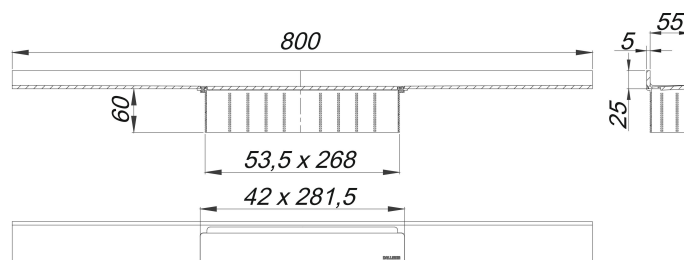

Listwa odpływowa CeraWall Select, stal nierdzewna matowa, 800 mm

Numer artykułu: 535245

GTIN: 4001636535245

Grupa rabatowa: 11

Opis:

Listwa odpływowa CeraWall Select, stal nierdzewna matowa, 800 mm

do montażu z korpusem wpustu CeraFlex, CeraFlex Plan, CeraFlex pionowym, DallFlex, DallFlex Plan, DallFlex pionowym oraz elementem natryskowym DallFlex Wall, DallFlex Wall Plan.

Szyna odpływowa z wielostronnym spadkiem precyzyjnym, zainstalowana w widocznym miejscu na przejściu pomiędzy ścianą i podłogą. Odpowiednia do wykładzin podłogowych o grubości 10 – 24 mm i wykładzin ściennych o grubości 12 – 24 mm (z warstwą kleju), regulowana na długość co do milimetra.

wersja z:

- pokrywę
- samoprzylepną taśmę bezpieczeństwa S 3, ze zbrojeniem ze stali nierdzewnej zabezpieczającym przed przecięciem dla ochrony uszczelnienia powierzchni, oraz taśmą izolacji akustycznej w celu oddzielenia od bryły budynku
- akcesoriami montażowymi i pozycjonującymi
- montażową pokrywę ochronną

materiał:

stal nierdzewna 1.4301, grubość 5 mm, matowa satynowa, klasa obciążenia K 3 (300 kg)

Ordering CeraWall Select:

Please order drain body DallFlex or shower underlay DallFlex Wall + shower channel CeraWall Select as two components.