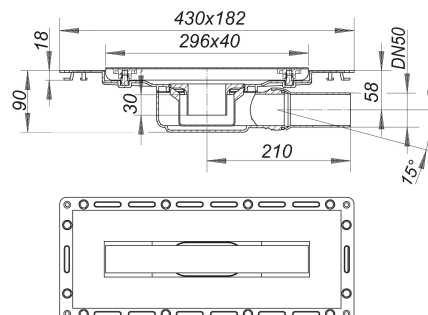

Listwa odpływowa TistoLine Plan Standard 300, DN 50

Numer artykułu: 530103

GTIN: 4001636530103

Grupa rabatowa: 5

Opis:

Listwa odpływowa TistoLine Plan Standard 300, DN 50

króciec odpływowy: DN 50 boczny, z przegubem kulistym, przestawny w zakresie 0-15° wersja z: – kotnierzem laminowanym flizeliną – mankietem uszczelniającym Tisto – montażową pokrywę ochronną – syfonem i zamknięciem rewizyjnym, wysokość zamknięcia wodnego 30 mm – śrubami regulacyjnymi do regulacji wysokości – szablonem do precyzyjnego ułożenia płytek materiał: korpus wpustu: polipropylen o dużej udarności

pokrywa ze stali nierdzewnej 1.4301, 300 x 40 mm, klasa obciążenia K 3 (300 kg), pasująca do wykładzin podłogowych o grubości 2-12 mm (łącznie z klejem)

Available with connectors to suit PVC and HDPE pipe.

Wydajności odpływu zg. z DIN EN 1253:

Nominal diameter	Norma produktu	Min. wydajność odpływu zgodny z normą	Wysokość akumulacji zgodny z normą
DN 50	DIN EN 1253	0,80 l/s	20,00 mm

Części zamienne: