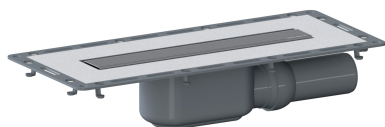

Listwa odpływowa TistoLine Plan Standard 300, DN 50

Numer artykułu: 530103

GTIN: 4001636530103

Grupa rabatowa: 5

Opis:

Listwa odpływowa TistoLine Plan Standard 300, DN 50

króciec odpływowy: DN 50 boczny, z przegubem kulistym, przestawny w zakresie 0-15° wersja z: – kotnierzem laminowanym flizeliną – mankietem uszczelniającym Tisto – montażową pokrywę ochronną – syfonem i zamknięciem rewizyjnym, wysokość zamknięcia wodnego 30 mm – śrubami regulacyjnymi do regulacji wysokości – szablonem do precyzyjnego ułożenia płytek materiał: korpus wpustu: polipropylen o dużej udarności

pokrywa ze stali nierdzewnej 1.4301, 300 x 40 mm, klasa obciążenia K 3 (300 kg), pasująca do wykładzin podłogowych o grubości 2-12 mm (łącznie z klejem)

Available with connectors to suit PVC and HDPE pipe.

Wydajności odpływu zg. z DIN EN 1253:

Nominal diameter	Norma produktu	Min. wydajność odpływu zgodny z normą	Wysokość akumulacji zgodny z normą
DN 50	DIN EN 1253	0,80 l/s	20,00 mm

Części zamienne: