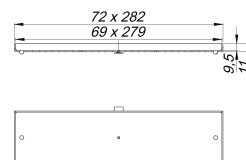

Pokrywa CeraFloor/CeraFrame Connect, czerwony złoty matowy

Numer artykułu: 527677

GTIN: 4001636527677

Grupa rabatowa: 11

Opis:

Pokrywa CeraFloor/CeraFrame Connect, czerwony złoty matowy

Część zamienna do listew odpływowych CeraFloor/CeraFrame Connect, do wyłożenia indywidualnymi wykładzinami podłogowymi.

MATERIAŁ

Stal nierdzewna 1.4301, klasa obciążenia K 3 (300 kg), powłoka PVD czerwony złoty matowy