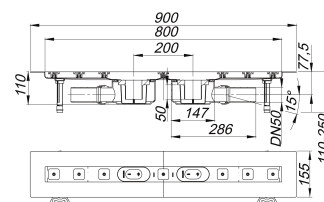

## Listwa odpływowa CeraLine F Duo 800 mm, DN 50

Numer artykułu: 521804

GTIN: 4001636521804

Grupa rabatowa: 8

### Opis:

Listwa odpływowa CeraLine F Duo 800 mm, DN 50

wg normy DIN EN 1253

do montażu w poziomie posadzki

z dwoma korpusami wpustu, króciec odpływowy: DN 50 boczny, z przegubem kulistym, przestawny w zakresie 0-15°

materiał:

korpus listwy: stal nierdzewna 1.4301, korpus wpustu: polipropylen o dużej udarnośći

Options for CeraLine F Duo:

Any made-to-measure length up to 2000 mm can be supplied. Please enquire!

The outlet connector can be supplied in ABS to suit British Standard sizes and PE-HD conforming to DIN EN 1519. Please enquire.

### Wydajności odpływu zg. z DIN EN 1253:

Nominal diameter	Norma produktu	Min. wydajność odpływu zgodny z normą	Wysokość akumulacji zgodny z normą
DN 50	DIN EN 1253	0,80 l/s	20,00 mm