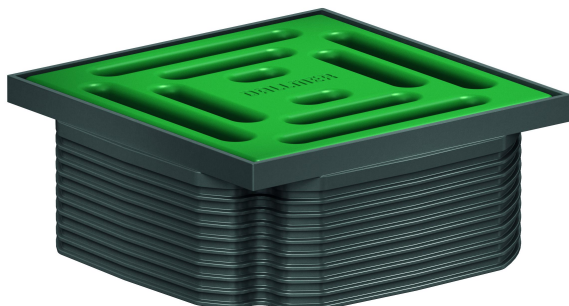

Nasada DallDrain Pure, soczysta zieleń, 100 x 100 mm

Numer artykułu: 518088

GTIN: 4001636518088

Grupa rabatowa: 6

Opis:

Nasada DallDrain Pure, soczysta zieleń, 100 x 100 mm

Nasada z rusztem ze stali nierdzewnej osadzonym w ramce z tworzywa sztucznego, pasuje do korpusów wpustu DallDrain i przedłużki Dall-Drain.

WERSJA Z:

- rusztem ze kolorowej stali nierdzewnej lakierowanej matowo, ramka z ciemnoszarego tworzywa sztucznego
- z elementem pozycjonującym, zapewniającym regulację w poziomie +/- 2,5 mm.
- przedłużką nasady z możliwością skrócenia, do wykładzin podłogowych o grubości 10 – 36 mm (łącznie z warstwą kleju)

MATERIAŁ

Ruszt: stal nierdzewna 1.4301, klasa obciążenia K 3 (300 kg); przedłużka nasady i ramka: ABS