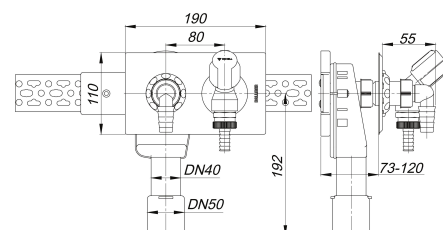

Syfon podtynkowy do pralki/zmywarki 406, DN 40/DN 50

Numer artykułu: 130600

GTIN: 4001636130600

Grupa rabatowa: 1

Opis:

Syfon podtynkowy do pralki/zmywarki 406, DN 40/DN 50

wersja z:

- kompaktowym korpusem o wydajnym przepływie
- płytką montażową
- szyną montażową Leifeld
- mosiężnym kolanem instalacyjnym do montażu podtynkowego, niklowanym zewnątrz
- kombinacją armatury z zabezpieczeniem przeciwcofkowym i napowietrzaczem rurowym
- przyłączem elektrycznym z klapką osłaniającą
- kątową złączką węzową, chromowaną
- głębokością montażu 73-120 mm
- obudową ochronną na czas montażu z możliwością skrócenia

materiał:

korpus: polietylen, zgrzewalny

znak jakości:

DVGW (armatura)

do montażu poziomego, płytka osłonowa ze stali nierdzewnej 190 x 110 mm

Części zamienne:

140104 threaded inlet extension 1"