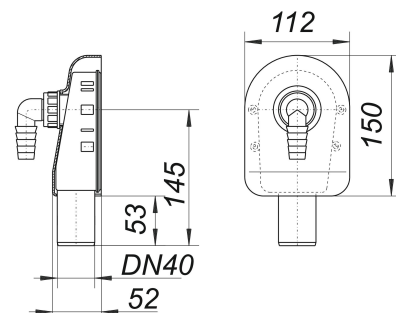

Syfon do pralki/zmywarki HL 410, DN 40

Numer artykułu: 130105

GTIN: 4001636130105

Grupa rabatowa: 1

Opis:

Syfon do pralki/zmywarki HL 410, DN 40

wg normy DIN 19541 natynkowy wersja z: – złączką węzową – rozetą ścienną – materiałami montażowymi materiał: polipropylen o dużej udarnośći

Części zamienne:

090348 hose connector 90°, for concealed traps