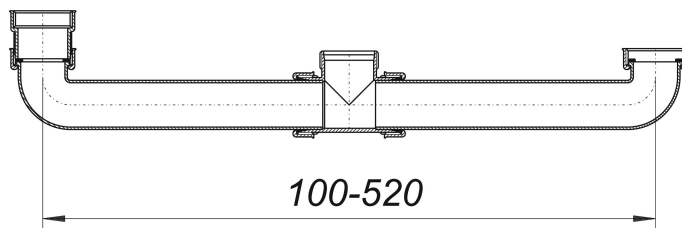

Łącznik do syfonu zlewozmywakowego 022, 1 1/2

Numer artykułu: 110039

GTIN: 4001636110039

Grupa rabatowa: 1

Opis:

Łącznik do syfonu zlewozmywakowego 022, 1 1/2

do podłączenia zlewozmywaka dwukomorowego rozstaw odpływów regulowany w zakresie 520-100 mm wersja z: – z pierścieniem regulującym wysokość, bez zaworów materiał: polipropylen o dużej udarnośći