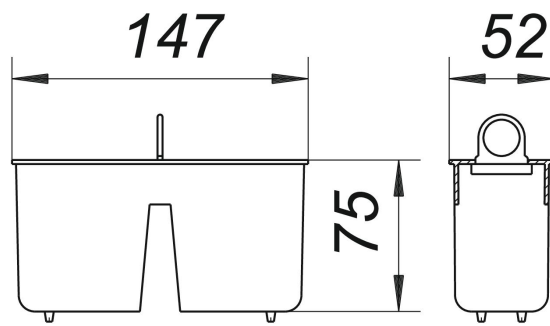

bac à boue pour Ballstau 110

Référence de l'article: 724816

GTIN: 4001636724816

Groupe de rabais: 3

Description :

bac à boue pour Ballstau 110
compatible avec l'avaloir de cave 71 et avaloir de cave anti-retour Ballstau 110
pièce détachée pour Ballstau 110