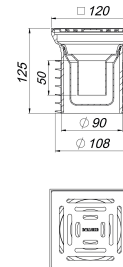

## avaloir de sol PRONTO K, DN 100, 120 x 120 mm

Référence de l'article: 700360

GTIN: 4001636700360

Groupe de rabais: 3

### Description :

avaloir de sol PRONTO K, DN 100, 120 x 120 mm

à emboîter dans un tube, en cas d'installation sur un sol ne nécessitant aucune étanchéification

spécificités

- siphon anti-odeur et de nettoyage, hauteur du siphon 50 mm
- joints à lèvres universels

matériau

cadre et manchon en polypropylène à haute résistance aux chocs avec joint à lèvres préformé en TPE

cadre polypropylène, 120 x 120 mm

grille acier inox 1.4301, 115 x 115 mm, classe de charge K 3 (300 kg)

### Débits d'écoulement selon la norme DIN EN 1253:

Nominal diameter	Norme de produit	Débit d'écoulement min. selon la norme	Niveau d'eau conforme à la norme
DN 100	DIN EN 1253	1,40 l/s	20,00 mm