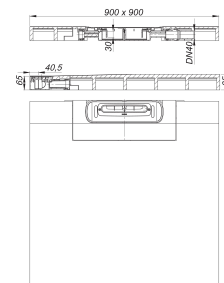

élément de douche DallFlex Wall Plan, DN 40, 0,9 x 0,9 m

Référence de l'article: 540003

GTIN: 4001636540003

Groupe de rabais: 11

Description :

élément de douche DallFlex Wall Plan, DN 40, 0,9 x 0,9 m

avec point d'évacuation côté mur, pour montage avec caniveaux de douche CeraWall et CeraFloor. Raccord d'écoulement DN 40 latéral, positionnement variable sans outils sur trois côtés, à rotule, réglable de 0 – 15 degrés

spécificités

- système de corps d'avaloir DallFlex Plan
- collerette d'étanchéité flexible pour imperméabilisations composites et pour membranes étanches
- siphon de nettoyage anti-odeurs, hauteur du siphon 30 mm (dévient à la norme EN 1253)
- coiffe de protection
- adapté aux fauteuils roulants à partir de carreaux de 5 x 5 cm