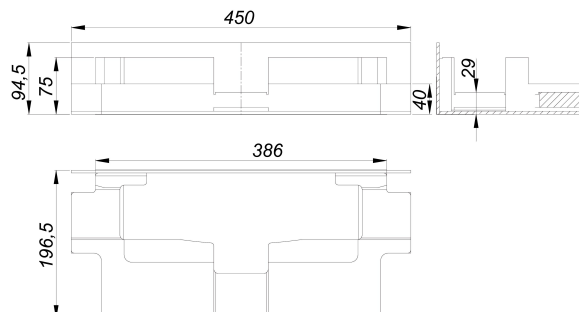

## élément antibruit DallFlex/CeraFlex

Référence de l'article: 539090

GTIN: 4001636539090

Groupe de rabais: 11

### Description :

élément antibruit DallFlex/CeraFlex

pour le montage avec le corps d'avaloir DallFlex et les caniveaux de douche CeraFloor, CeraWall, CeraFrame, Zentrix et CeraNiveau. En cas d'installation selon rapport d'essai P-BA 146/2015 (CeraFloor, Zentrix et CeraNiveau) ou P-BA 148/2015 (CeraWall) satisfait aux exigences supérieures en terme d'isolation acoustique selon la norme DIN 4109 et VDI 4100.