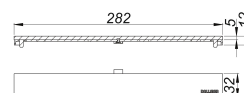

cache CeraFloor/CeraFrame Individual Design laiton mat

Référence de l'article: 537768

GTIN: 4001636537768

Groupe de rabais: 11

Description :

cache CeraFloor/CeraFrame Individual Design laiton mat

cache pour caniveau de douche CeraFloor Individual et CeraFrame Individual, design acier inoxydable, universellement utilisable, non carrelé

matériau :

acier inox 1.4301, enduction PVD laiton mat

Indications de commande pour le CeraFloor Individual :

Obligation de commander le corps d'avaloir DallFlex ou élément de douche DallFlex Floor + caniveau de douche CeraFloor Individual + cache CeraFloor/CeraFrame Individual.