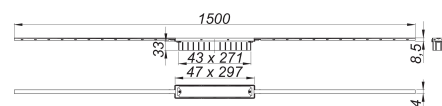

Caniveau de douche CeraFloor Individual laiton mat, 800-1500 mm

Référence de l'article: 537744

GTIN: 4001636537744

Groupe de rabais: 11

Description :

Caniveau de douche CeraFloor Individual laiton mat, 800-1500 mm

pour installation avec corps d'avaloir DallFlex, DallFlex Plan, DallFlex vertical et élément de douche DallFlex Floor, DallFlex Floor Plan.

Profilé d'écoulement avec une pente latérale intégrée, installée à fleur de sol et conçue pour revêtements de sol de 12 à 38 mm (colle incluse), longueur ajustable sur millimètre 1500 – 700 mm.