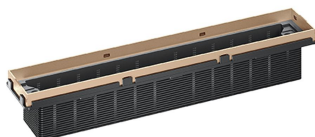

caniveau de douche CeraFrame Individual or rouge mat, 300 x 50 mm

Référence de l'article: 537355

GTIN: 4001636537355

Groupe de rabais: 11

Description :

caniveau de douche CeraFrame Individual or rouge mat, 300 x 50 mm
pour installation avec corps d'avaloir DallFlex, DallFlex Plan, DallFlex vertical et élément de douche DallFlex Compact, DallFlex Compact Plan.
Réglage vertical de 12 à 38 mm, rallonge de rehausse ABS, cadre acier inox 1.4301, 300 x 50 mm

matériau :

acier inox 1.4301, classe de charge K 3 (300 kg), enduction PVD or rouge mat

Indications de commande pour le CeraFrame Individual :

Obligation de commander le corps d'avaloir DallFlex ou élément de douche DallFlex Compact + caniveau de douche CeraFrame Individual + cache CeraFloor/CeraFrame Individual.