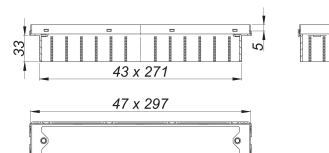

caniveau de douche CeraFrame Individual or rouge mat, 300 x 50 mm

Référence de l'article: 537355

GTIN: 4001636537355

Groupe de rabais: 11

Description :

caniveau de douche CeraFrame Individual or rouge mat, 300 x 50 mm
pour installation avec corps d'avaloir DallFlex, DallFlex Plan, DallFlex vertical et élément de douche DallFlex Compact, DallFlex Compact Plan.
Réglage vertical de 12 à 38 mm, rallonge de rehausse ABS, cadre acier inox 1.4301, 300 x 50 mm

matériau :

acier inox 1.4301, classe de charge K 3 (300 kg), enduction PVD or rouge mat

Indications de commande pour le CeraFrame Individual :

Obligation de commander le corps d'avaloir DallFlex ou élément de douche DallFlex Compact + caniveau de douche CeraFrame Individual + cache CeraFloor/CeraFrame Individual.