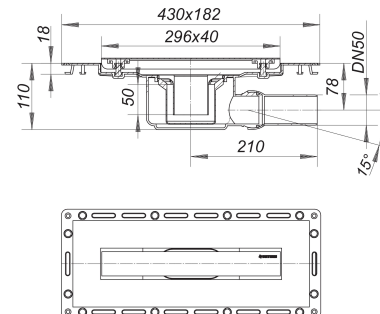

### Description :

caniveau de douche TistoLine Standard 300, DN 50  
raccord d'écoulement DN 50 latéral, à rotule réglable de 0 – 15 degrés

#### spécificités

- bride revêtue de non-tissé
- natte Tisto
- protection de construction
- siphon anti-odeur et de nettoyage, hauteur du siphon 50 mm (selon la norme EN 1253)
- vis d'ajustement pour réglage en hauteur
- gabarit pour la pose de carrelage
- raccord d'écoulement en polypropylène (obligatoire de commander également le manchon à coller en PVC, DN 50, réf. 691125)

#### matériau

corps d'avaloir et raccord d'écoulement en polypropylène à haute résistance aux chocs  
profil de recouvrement acier inox 1.4301, 300 x 40 mm, classe de charge K 3 (300 kg), pour des revêtements de sol de 2 à 12 mm (colle inclus)

Indications de commande pour les corps d'avaloir avec raccord d'écoulement en polypropylène :

Merci de commander également le manchon à coller en PVC (Réf. 691125) pour la connexion des raccords d'écoulement en polypropylène à PVC en DN 50.