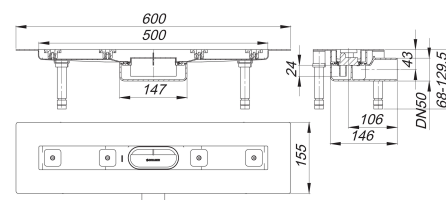

### Description :

caniveau de douche CeraLine Nano F 500 mm, DN 50  
pour le montage central  
avec un corps d'avaloir, raccord d'écoulement DN 50 horizontal

#### spécificités

- pieds isolants aux bruits d'impact pour le réglage en hauteur
- bride sablée pour le raccordement de la résine ou de la membrane d'étanchéité
- siphon anti-odeur et de nettoyage, hauteur du siphon 24 mm (déviant à la norme EN 1253)
- vis d'ajustement pour réglage en hauteur
- coiffe de protection
- gabarit pour la pose de carrelage
- pièce de blocage du cadre
- raccord d'écoulement en polypropylène (obligatoire de commander également le manchon à coller en PVC, DN 50, réf. 691125)

#### matériau

caniveau acier inox 1.4301, corps d'avaloir et raccord d'écoulement en polypropylène à haute résistance aux chocs

Fabrication spéciale pour caniveaux CeraLine Nano F sur demande :

Longueurs intermédiaires jusqu'à 1200 mm.

### Débits d'écoulement selon la norme DIN EN 1253:

Nominal diameter	Norme de produit	Débit d'écoulement min. selon la norme	Niveau d'eau conforme à la norme
DN 50	DIN EN 1253	0,80 l/s	20,00 mm