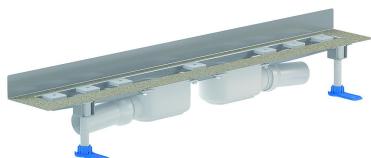

caniveau de douche CeraLine Plan W Duo 800 mm, DN 50

Référence de l'article: 521958

GTIN: 4001636521958

Groupe de rabais: 8

Description :

caniveau de douche CeraLine Plan W Duo 800 mm, DN 50

pour le montage mural

avec deux corps d'avaloir, raccord d'écoulement DN 50 latéral, à rotule réglable de 0 – 15 degrés

spécificités

- pieds isolants aux bruits d'impact pour le réglage en hauteur
- bride sablée pour le raccordement de la résine ou de la membrane d'étanchéité
- siphon anti-odeur et de nettoyage, hauteur du siphon 30 mm (déviant à la norme EN 1253)
- vis d'ajustement pour réglage en hauteur
- coiffe de protection
- gabarit pour la pose de carrelage
- pièce de blocage du cadre
- raccord d'écoulement en polypropylène (obligatoire de commander également le manchon à coller en PVC, DN 50, réf. 691125)

matériau

caniveau acier inox 1.4301, corps d'avaloir et raccord d'écoulement en polypropylène à haute résistance aux chocs

Fabrication spéciale pour caniveaux CeraLine Plan W Duo sur demande :

- longueurs intermédiaires jusqu'à 2000 mm
- relevés du bride sur jusqu'à 3 côtés
- également disponible avec des distances du mur pour les pierres naturelles