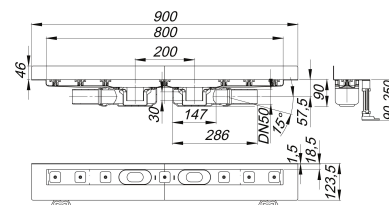

caniveau de douche CeraLine Plan W Duo 800 mm, DN 50

Référence de l'article: 521958

GTIN: 4001636521958

Groupe de rabais: 8

Description :

caniveau de douche CeraLine Plan W Duo 800 mm, DN 50

pour le montage mural

avec deux corps d'avaloir, raccord d'écoulement DN 50 latéral, à rotule réglable de 0 – 15 degrés

spécificités

- pieds isolants aux bruits d'impact pour le réglage en hauteur
- bride sablée pour le raccordement de la résine ou de la membrane d'étanchéité
- siphon anti-odeur et de nettoyage, hauteur du siphon 30 mm (déviant à la norme EN 1253)
- vis d'ajustement pour réglage en hauteur
- coiffe de protection
- gabarit pour la pose de carrelage
- pièce de blocage du cadre
- raccord d'écoulement en polypropylène (obligatoire de commander également le manchon à coller en PVC, DN 50, réf. 691125)

matériau

caniveau acier inox 1.4301, corps d'avaloir et raccord d'écoulement en polypropylène à haute résistance aux chocs

Fabrication spéciale pour caniveaux CeraLine Plan W Duo sur demande :

- longueurs intermédiaires jusqu'à 2000 mm
- relevés du bride sur jusqu'à 3 côtés
- également disponible avec des distances du mur pour les pierres naturelles

Merci de nous consulter.

Débits d'écoulement selon la norme DIN EN 1253:

Nominal diameter	Norme de produit	Débit d'écoulement min. selon la norme	Niveau d'eau conforme à la norme
DN 50	DIN EN 1253	0,80 l/s	20,00 mm