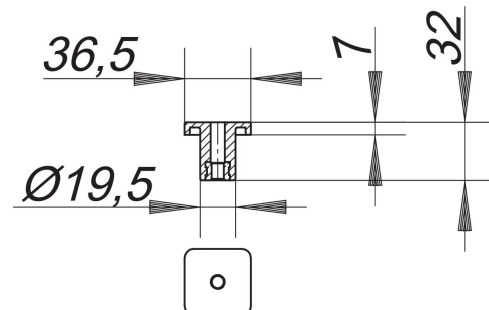

## jeu de réglage en hauteur pour pierre naturelle, jusqu'au Juillet 2013

Référence de l'article: 520913

GTIN: 4001636520913

Groupe de rabais: 8

### Description :

jeu de réglage en hauteur pour pierre naturelle, jusqu'au Juillet 2013

2 vis de réglage longues pour le montage / réglage en hauteur des profils de finition CeraLine posés sur revêtements de sol à haute épaisseur, tels que la pierre naturelle

Standard 15 - 29 mm

Design 18 - 32 mm

Glass 22 - 36 mm

Teak 21 - 35 mm

Custom 29 - 43 mm