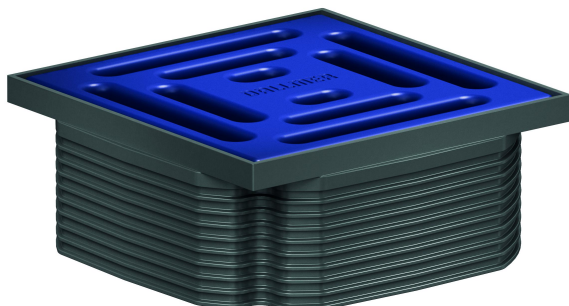

## Rehausseur DallDrain Pure, bleu outremer, 100 x 100 mm

---

Référence de l'article: 518040

GTIN: 4001636518040

Groupe de rabais: 6

---

---

### Description :

Rehausseur DallDrain Pure, bleu outremer, 100 x 100 mm

Rehausseur avec grille en acier inox dans un cadre en matière plastique, compatible avec les corps d'avaloir DallDrain, l'élément pour rehausser DallDrain.

#### SPÉCIFICITÉS

- Grille en acier inox laqué mat coloré, cadre en matière plastique gris foncé
- Rehausse avec positionneur, à réglage latéral +/- 2,5 mm
- Rallonge de rehausseur à raccourcir, pour revêtements de sol de 10 à 36 mm (colle incluse)

#### MATÉRIAU

Grille en acier inox 1.4301, classe de charge K 3 (300 kg) ; rallonge de rehausseur et cadre en ABS