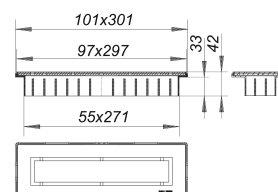

caniveau de douche CeraNiveau noire mat

Référence de l'article: 511386

GTIN: 4001636511386

Groupe de rabais: 11

Description :

caniveau de douche CeraNiveau noire mat

pour installation avec corps d'avaloir DallFlex, DallFlex Plan, DallFlex vertical et élément de douche DallFlex Compact, DallFlex Compact Plan.

Réglage vertical (marge de 11 à 38 mm), dans le sens longitudinal (marge 16 mm) et transversal (marge 6 mm), rallonge de rehausse ABS, cadre acier inox 1.4301, 300 x 100 mm

profil de recouvrement acier inox 1.4301, classe de charge K 3 (300 kg), enduction PVD noire mat