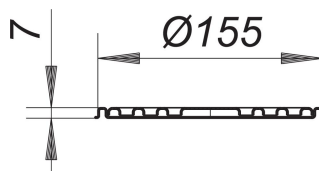

## rehausse RENO, ronde, d: 155 mm

Référence de l'article: 504012

GTIN: 4001636504012

Groupe de rabais: 3

### Description :

rehausse RENO, ronde, d: 155 mm  
avec grille, pour montage dans de nouveaux carrelages sur des avaloirs existants  
cadre acier inox 1.4301  
grille acier inox 1.4301, classe de charge K 3 (300 kg)