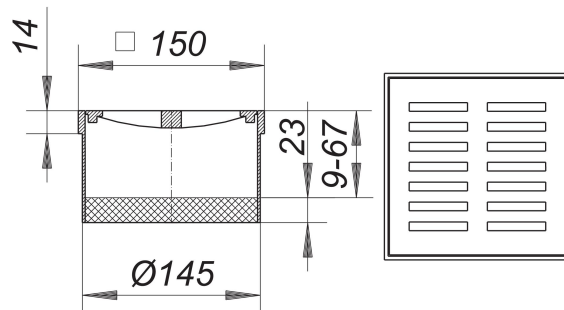

rehausse K 15, grille en polyamide, 150 x 150 mm

Référence de l'article: 500175

GTIN: 4001636500175

Groupe de rabais: 3

Description :

rehausse K 15, grille en polyamide, 150 x 150 mm

compatible avec les corps d'avaloir 54/55, 57/58, 61 et 61/1

rallonge de rehausse polypropylène, cadre polypropylène, 150 x 150 mm, grille polyamide, classe de charge K 3 (300 kg)