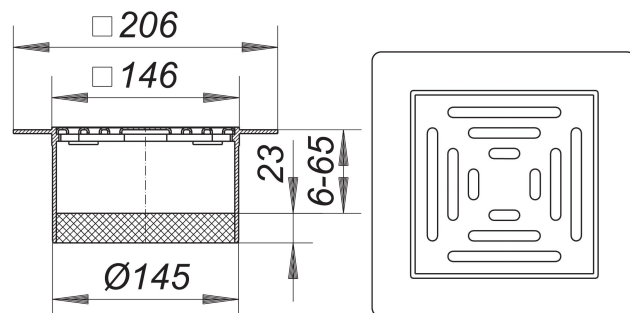

rehausse PVC-E 15, 150 x 150 mm

Référence de l'article: 500137

GTIN: 4001636500137

Groupe de rabais: 3

Description :

rehausse PVC-E 15, 150 x 150 mm

compatible avec les corps d'avaloir 54/55, 57/58, 61 et 61/1

avec bride pour revêtements de sol en matière plastique

rallonge de rehausse PVC, cadre PVC, 150 x 150 mm

grille acier inox 1.4301, classe de charge K 3 (300 kg)

Il faut protéger contre le reflux.