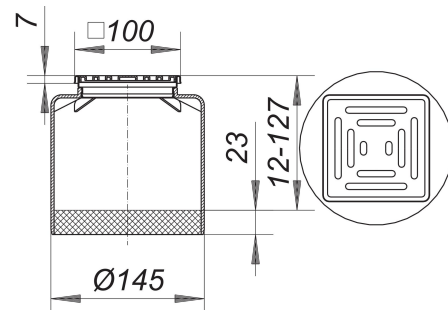

## rehausse EC 15, 100 x 100 mm

Référence de l'article: 500052

GTIN: 4001636500052

Groupe de rabais: 3

### Description :

rehausse EC 15, 100 x 100 mm

compatible avec les corps d'avaloir 54, 55, 57, 58, 61 et 61/1

rallonge de rehausse polypropylène, cadre acier inox 1.4301, 100 x 100 mm

grille acier inox 1.4301, classe de charge K 3 (300 kg)