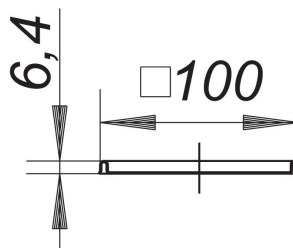

cadre RENO, 100 x 100 mm

Référence de l'article: 495518

GTIN: 4001636495518

Groupe de rabais: 3

Description :

cadre RENO, 100 x 100 mm

pour montage dans des nouveaux carrelages sur des avaloirs existants

cadre acier inox 1.4301