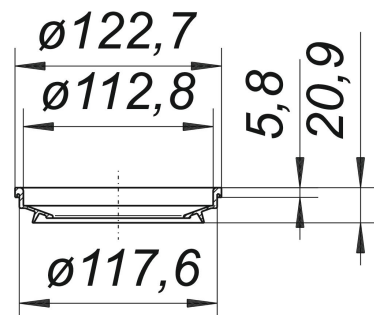

joint d'étanchéité pour coude Atlas 87, DN 100

Référence de l'article: 352026

GTIN: 4001636352026

Groupe de rabais: 2

Description :

joint d'étanchéité pour coude Atlas 87, DN 100

pièce de rechange pour coude Atlas 87

Pièces détachées :

250520 manchon de raccordement WC excentrique

280527 coude Atlas 87, blanc, DN 100

260000 manchon de raccordement WC 782, avec di