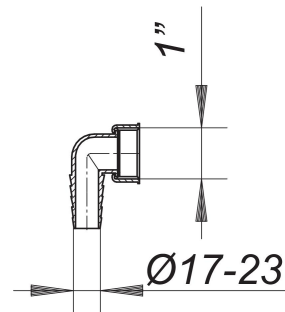

embout à olive coudé pour HL 400/405/406, gris, 1"

Référence de l'article: 090324

GTIN: 4001636090324

Groupe de rabais: 1

Description :

embout à olive coudé pour HL 400/405/406, gris, 1"

embout à olive coudé pour HL 400, 405, 406

Pièces détachées :

090294 bouchon pour raccordement flexible

130730 siphon à encastrer pour machines à lave