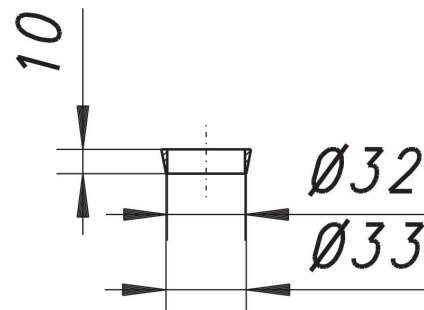

joint de clavette matière plastique, DN 32

Référence de l'article: 090003

GTIN: 4001636090003

Groupe de rabais: 1

Description :

joint de clavette matière plastique, DN 32

joint pour vissage serti

matériau :

LDPE

compatible avec les siphons bouteilles 400 et 419, le kit d'écoulement et de débordement 014 U, 023 U et 024 U

Pièces détachées :

051103 siphon pour lavabo 137, 1 1/4" x DN 32