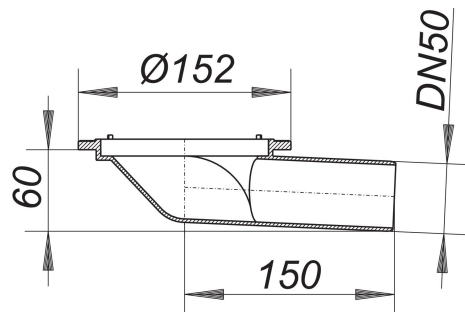

cazoleta sumidero 83 KF para terrazas, DN 50

Numero de artículo: 830326

GTIN: 4001636830326

Grupo de descuento: 3

Descripción:

cazoleta sumidero 83 KF para terrazas, DN 50

Cazoleta sin brida para montaje en suelos sin impermeabilización equipado con: – tubo de desagüe lateral, acodado 3°grados – tapa protectora de obra material: polipropileno, estabilizado contra rayos UVA
anchura nominal:

DN 50

Capacidades de desagüe según UNE-EN 1253:

Nominal diameter	Norma del producto	Min. capacidad de evacuación según norma	Nivel de agua según norma
DN 50	UNE-EN 1253	0,90 l/s	35,00 mm