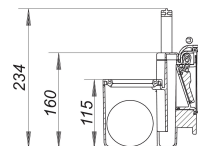

Funktionselement DallSafe 200

Numero de artículo: 725011

GTIN: 4001636725011

Grupo de descuento: 3

Descripción:

Funktionselement DallSafe 200

recambio para sumideros de sótano antirretorno DallSafe 200 con válvula de bola automática, cierre manual y sifón antiolor, con 50 mm de sello hidráulico