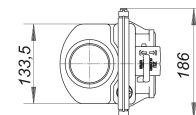

Funktionselement DallSafe 200

Numero de artículo: 725011

GTIN: 4001636725011

Grupo de descuento: 3

Descripción:

Funktionselement DallSafe 200

recambio para sumideros de sótano antirretorno DallSafe 200 con válvula de bola automática, cierre manual y sifón antiolor, con 50 mm de sello hidráulico