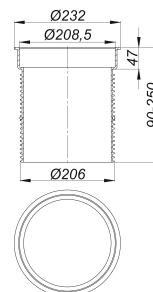

suplemento prolongador DallSafe 200

Numero de artículo: 720238

GTIN: 4001636720238

Grupo de descuento: 3

Descripción:

suplemento prolongador DallSafe 200
adecuado para los sumideros de sótano antirretorno DallSafe 200

equipado con

- junta de retención
- tapa protectora de obra
- prolongador ajustable en altura 47 – 200 mm

material

polipropileno de alta resistencia al impacto