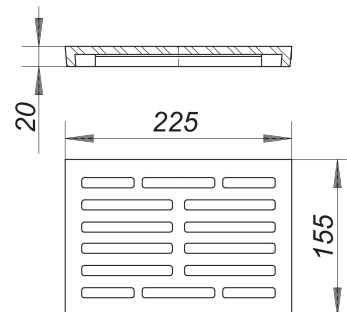

rejilla para sumidero de sótano 71, gris, 225 x 155 mm

Numero de artículo: 714923

GTIN: 4001636714923

Grupo de descuento: 3

Descripción:

rejilla para sumidero de sótano 71, gris, 225 x 155 mm

adecuada para el sumidero de sótano 71

ABS, gris, 225 x 155 mm, clasificación de carga K 3 (300 kg)